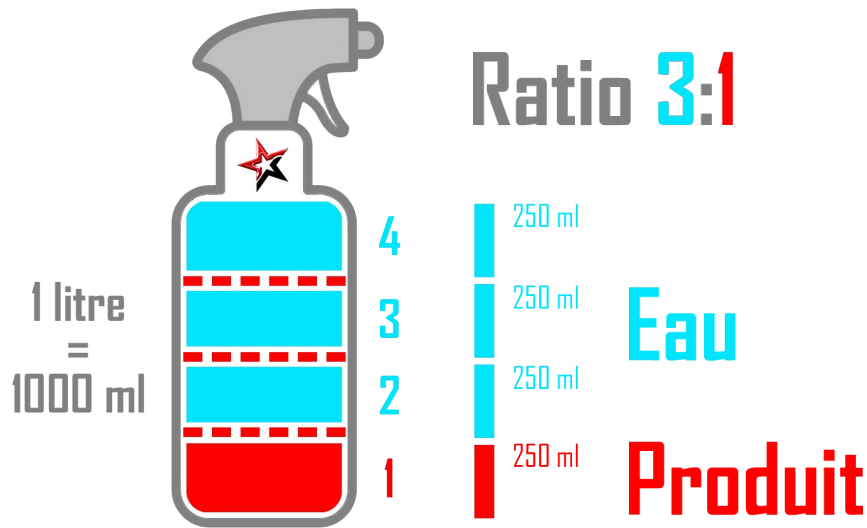

Tout comprendre sur les ratios de dilution

Contenance :		473 ml 16 oz	500 ml 0,5 litre	700 ml	947 ml 32 oz	1000 ml 1 litre	3785 ml 1 gallon	5000 ml 5 litres							
Ratio	%	Eau	Produit	Eau	Produit	Eau	Produit	Eau	Produit	Eau	Produit	Eau	Produit	Eau	Produit
1:1	50%	237 ml	237 ml	250 ml	250 ml	350 ml	350 ml	474 ml	474 ml	500 ml	500 ml	1893 ml	1893 ml	2500 ml	2500 ml
2:1	50%	315 ml	158 ml	333 ml	167 ml	467 ml	233 ml	631 ml	316 ml	667 ml	333 ml	2523 ml	1262 ml	3333 ml	1667 ml
3:1	50%	355 ml	118 ml	375 ml	125 ml	525 ml	175 ml	710 ml	237 ml	750 ml	250 ml	2839 ml	946 ml	3750 ml	1250 ml
4:1	50%	379 ml	95 ml	400 ml	100 ml	560 ml	140 ml	758 ml	189 ml	800 ml	200 ml	3028 ml	757 ml	4000 ml	1000 ml
5:1	50%	394 ml	79 ml	417 ml	83 ml	583 ml	117 ml	789 ml	158 ml	833 ml	167 ml	3154 ml	631 ml	4167 ml	833 ml
6:1	50%	406 ml	68 ml	429 ml	71 ml	600 ml	100 ml	812 ml	135 ml	857 ml	143 ml	3244 ml	541 ml	4286 ml	714 ml
7:1	50%	414 ml	59 ml	438 ml	63 ml	613 ml	88 ml	829 ml	118 ml	875 ml	125 ml	3312 ml	473 ml	4375 ml	625 ml
8:1	50%	421 ml	53 ml	444 ml	56 ml	622 ml	78 ml	842 ml	105 ml	889 ml	111 ml	3365 ml	421 ml	4444 ml	556 ml
9:1	50%	426 ml	47 ml	450 ml	50 ml	630 ml	70 ml	852 ml	95 ml	900 ml	100 ml	3407 ml	379 ml	4500 ml	500 ml
10:1	50%	430 ml	43 ml	455 ml	45 ml	636 ml	64 ml	861 ml	86 ml	909 ml	91 ml	3441 ml	344 ml	4545 ml	455 ml
11:1	50%	434 ml	39 ml	458 ml	42 ml	642 ml	58 ml	868 ml	79 ml	917 ml	83 ml	3470 ml	315 ml	4583 ml	417 ml
12:1	50%	437 ml	36 ml	462 ml	38 ml	646 ml	54 ml	874 ml	73 ml	923 ml	77 ml	3494 ml	291 ml	4615 ml	385 ml
13:1	50%	439 ml	34 ml	464 ml	36 ml	650 ml	50 ml	879 ml	68 ml	929 ml	71 ml	3515 ml	270 ml	4643 ml	357 ml
14:1	50%	442 ml	32 ml	467 ml	33 ml	653 ml	47 ml	884 ml	63 ml	933 ml	67 ml	3533 ml	252 ml	4667 ml	333 ml
15:1	50%	444 ml	30 ml	469 ml	31 ml	656 ml	44 ml	888 ml	59 ml	938 ml	62 ml	3548 ml	237 ml	4688 ml	313 ml
16:1	50%	445 ml	28 ml	471 ml	29 ml	659 ml	41 ml	891 ml	56 ml	941 ml	59 ml	3562 ml	223 ml	4706 ml	294 ml
20:1	50%	451 ml	23 ml	476 ml	24 ml	667 ml	33 ml	902 ml	45 ml	952 ml	48 ml	3605 ml	180 ml	4762 ml	238 ml
30:1	50%	458 ml	15 ml	484 ml	16 ml	677 ml	23 ml	916 ml	31 ml	968 ml	32 ml	3663 ml	122 ml	4839 ml	161 ml
50:1	50%	464 ml	9 ml	490 ml	10 ml	686 ml	14 ml	928 ml	19 ml	980 ml	20 ml	3711 ml	74 ml	4902 ml	98 ml
64:1	50%	466 ml	7 ml	492 ml	8 ml	689 ml	11 ml	932 ml	15 ml	985 ml	15 ml	3727 ml	58 ml	4923 ml	77 ml
100:1	50%	468 ml	5 ml	495 ml	5 ml	693 ml	7 ml	938 ml	9 ml	990 ml	10 ml	3748 ml	37 ml	4950 ml	50 ml
128:1	50%	469 ml	4 ml	496 ml	4 ml	695 ml	5 ml	940 ml	7 ml	992 ml	8 ml	3756 ml	29 ml	4961 ml	39 ml
200:1	50%	471 ml	2 ml	498 ml	2 ml	697 ml	3 ml	942 ml	5 ml	995 ml	5 ml	3766 ml	19 ml	4975 ml	25 ml
300:1	50%	472 ml	1,5 ml	498 ml	1,5 ml	698 ml	2,5 ml	944 ml	3 ml	997 ml	3 ml	3772 ml	13 ml	4983 ml	17 ml
400:1	50%	472 ml	1 ml	499 ml	1 ml	698 ml	2 ml	945 ml	2 ml	998 ml	2 ml	3776 ml	9 ml	4988 ml	12 ml